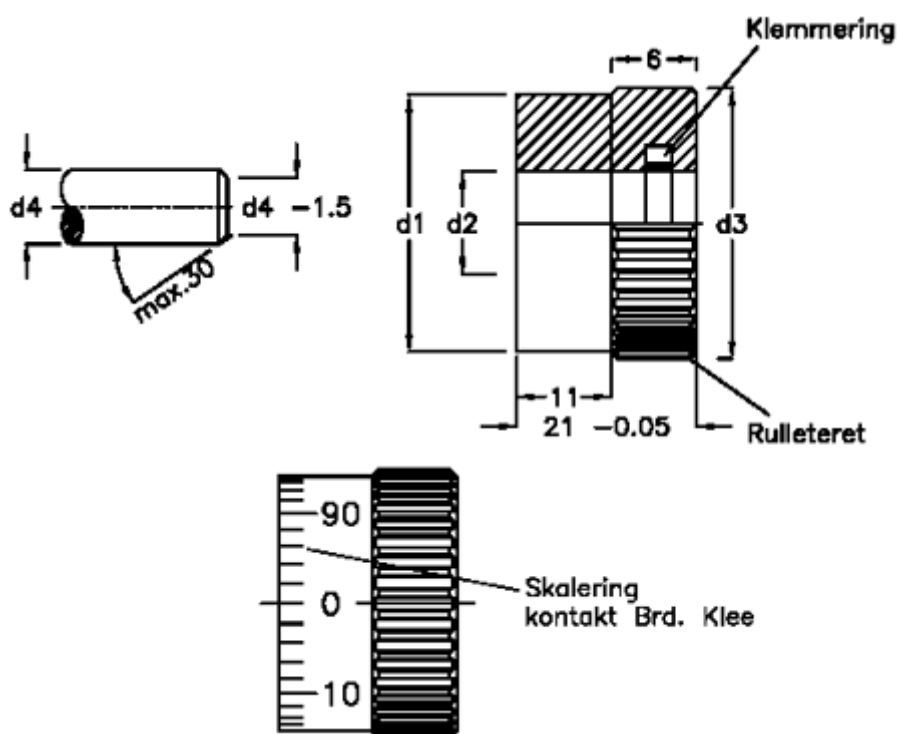

Varenummer: 20626171M
Beskrivelse: E+G Skalering
GN 164-30-B12-MCR

Mål

d1 = 30
d2 = 12
d3 = 31,7
d4 = 12/14